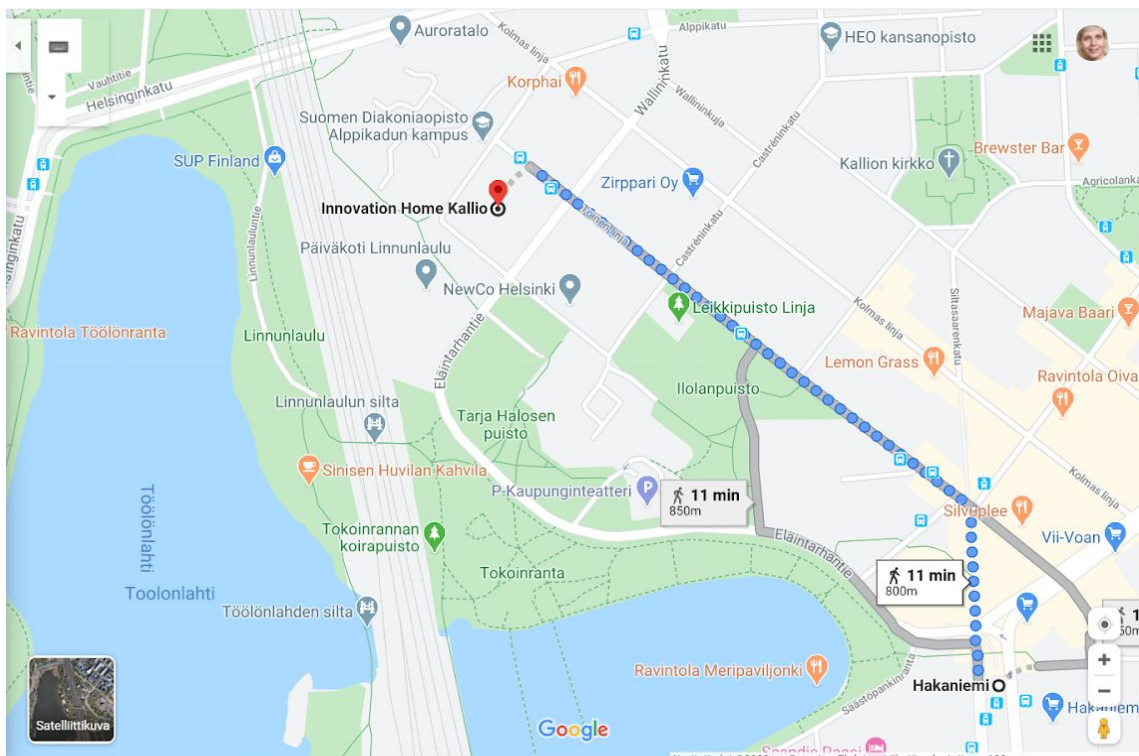

FLUXIO

Flksuunpaa isännöintiä

Tervetuloa Fluxio Helsinkiin!

Fluxio Helsingin toimitilat sijaitsevat Innovation Home Kalliossa osoitteessa **Toinen linja 14**, C-siipi, J-porras, 00530 Helsinki (porrassyvennys Toisen linjan ja Alppikadun risteuksen läheisyydessä). Fluxion toimisto on J2 kerroksessa, ovesa lukee Innovation Home.

Fluxio Helsingin toimisto on avoinna vain erikseen sovitusti. Saapuessasi voit ilmoittaa tulostasi yhteyshenkilöllesi puhelimitse tai tekstiviestitse.

- Toimistomme välittömässä läheisyydessä on bussin 23 pysäkki.
- Raitiovaunujen 1 ja 8 lähin pysäkki on Linnanmäki (etelä) ja raitiovaunujen 3 ja 9 pysäkki on Karhupuisto. Molemmilta pysäkeiltä on n. 10 minuutin kävelymatka.
- Lähin metroasema on Hakaniemi, josta on n. 10 minuutin kävelymatka.
- Kuntatalon pihalla on muutama lyhytaikainen parkkipaikka. Pihalla pysäköintiin voi hakea parkkilipun Kuntatalon vastaanottotiskiltä.
- Maksullista parkkitilaa löytyy mm. Helsingin Kaupunginteatterin pihasta.