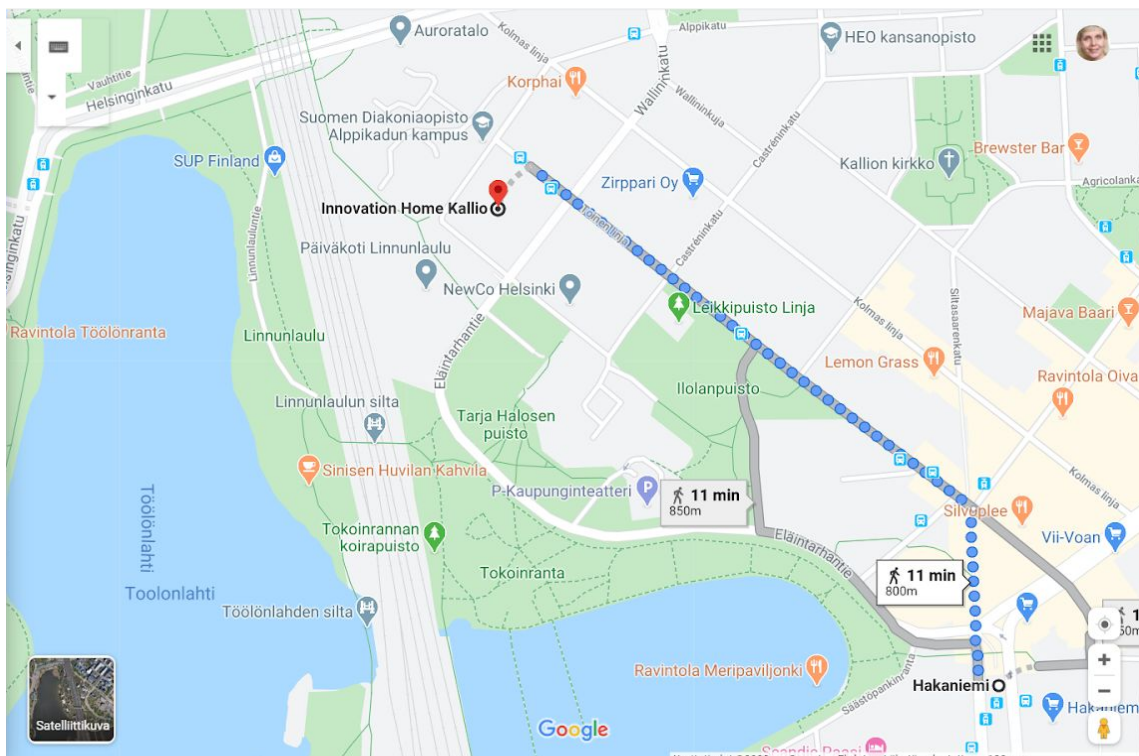

## Tervetuloa Fluxio Helsinkiin!

Fluxio Helsingin toimitilat sijaitsevat Innovation Home Kalliossa osoitteessa **Toinen linja 14**, C-siipi, J-porras, 00530 Helsinki (porrassyvennys Toisen linjan ja Alppikadun risteuksen läheisyydessä). Fluxion toimisto on J2 kerroksessa, ovesa lukee Innovation Home.

Fluxio Helsingin toimisto on avoinna vain erikseen sovitusti. Saapuessasi voit ilmoittaa tulostasi yhteyshenkilöllesi puhelimitse tai tekstiviestitse.

- Toimistomme välittömässä läheisyydessä on bussin 23 pysäkki.
- Raitiovaunujen 1 ja 8 lähin pysäkki on Linnanmäki (etelä) ja raitiovaunujen 3 ja 9 pysäkki on Karhupuisto. Molemmilta pysäkeiltä on n. 10 minuutin kävelymatka.
- Lähin metroasema on Hakaniemi, josta on n. 10 minuutin kävelymatka.
- Kuntatalon pihalla on muutama lyhytaikainen parkkipaikka. Pihalla pysäköintiin voi hakea parkkilipun IHF:n aulasta.
- Maksullista parkkitilaa löytyy mm. Helsingin Kaupunginteatterin pihasta.